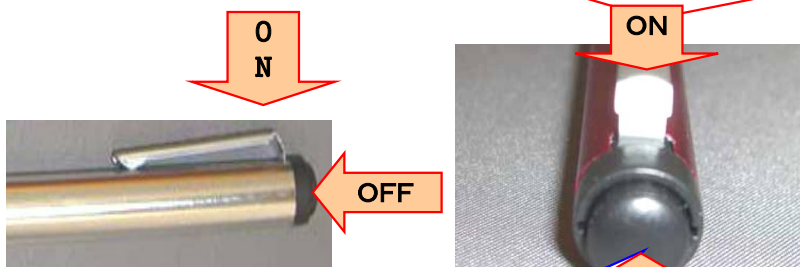

PEN LITE SPIRIT CK-909 LED

WAKI KIZAI

innovative version for medical use

約10000時間の高寿命で眩しさを抑えたLED（黄白色）を採用！
より安定した光と使いやすさを追及したモデルです

ON/OFFスイッチは、ポケットクリップスイッチとノックスイッチ

ダブルスイッチ搭載

ポケットクリップスイッチを一度押すとライトが点灯します。
ライトの点灯ロック（常灯）が可能です。

更にテールのノックスイッチを押すとライトが消灯します。

消灯時にテールのノックスイッチを押すと押している間だけ、ライトが点灯します。
点滅光可能。このモードではスイッチON時に音は出ません

更に眩しさを抑えたい場合にコバルトフィルターをご用意しております
オプション：¥315(税込)

価格2,310円（税込）

- | | |
|-------------|--------|
| 1 ホワイト・シルバー | 4 ブラック |
| 2 ブルー | 5 グリーン |
| 3 レッド | |