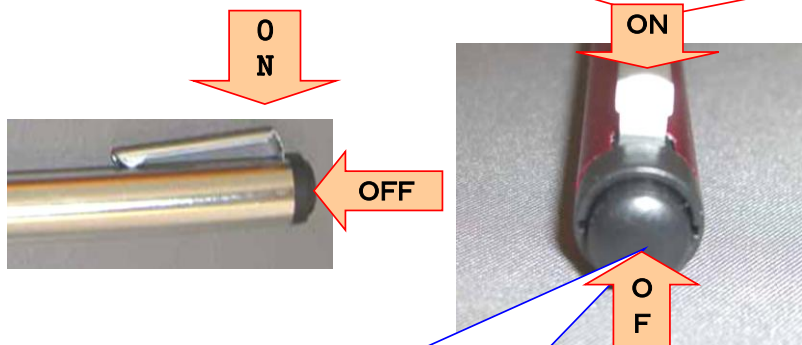

PEN LITE SPIRIT CK-909 LED IWAKI KIZAI

innovative version for medical use

約10000時間の高寿命で眩しさを抑えたLED（白色）を使用
赤、青色フィルター（オプション）追加にて、より使い易さを追及したモデルです

ON/OFFスイッチは、ポケットクリップスイッチとノックスイッチ **ダブルスイッチ搭載**

- ・ポケットクリップスイッチを一度押すとライトが点灯します。
- ・ライトの点灯ロック（常灯）が可能です。

更にテールのノックスイッチを押すとライトが消灯します。

・消灯時にテールのノックスイッチを押すと押している間だけ、ライトが点灯します。
点滅光可能。このモードではスイッチON時に音は出ません

更に眩しさを抑えたい場合にコバルトフィルターをご用意しております
青フィルター: ¥315(税込)
赤フィルター: ¥525(税込)

- | | |
|-------------|--------|
| 1 ホワイト・シルバー | 4 ブラック |
| 2 ブルー | 5 グリーン |
| 3 レッド | |